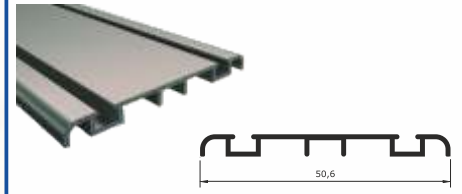

BA 06K

Bombe Kapak Ölçüleri: 35,7 - 44,7 - 59,7 - 71,7 mm

BA 80 ALT KAYIT

BA 16 ÜST KAYIT

BA 15 ARA KAYIT

BA 88 ÜST RAY

BA 87 ALT RAY KAPAKLI

BA 27 ALT RAY