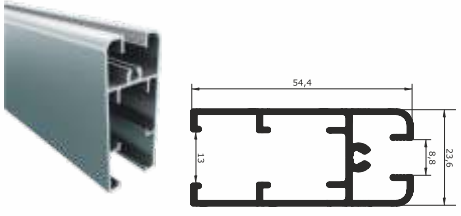

BA MOD 08

BA MOD 01

BA MOD 01K

BA MOD 03

BA MOD 04

BA MOD 02

BA MOD 02K

BA 06

BA 06K

Bombe Kapak Ölçüleri: 35,7 - 44,7 - 59,7 - 71,7 mm

BA 80 ALT KAYIT

BA 16 ÜST KAYIT

BA 15 ARA KAYIT

BA 88 ÜST RAY

BA 87 ALT RAY KAPAKLI

BA 27 ALT RAY