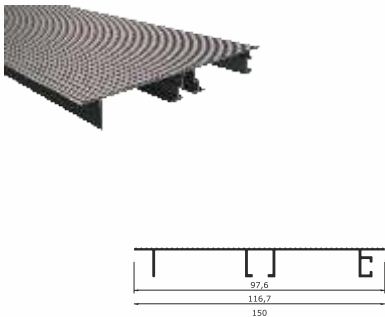

BA 52-36 mm U GEÇME

BA 56 F ÇITA

BA 70 OVAL ASKI BORUSU

BA 65 TEZGAH ALTI ÇİZGİLİ BAZA

BA 66 TEZGAH ALTI DÜZ BAZA

BA 94 TEZGAH ALTI BAZA DÖNÜŞ

BA 59 18 mm KÖŞE BİTİM

BA 60 18 mm KÖŞE DÖNÜŞ