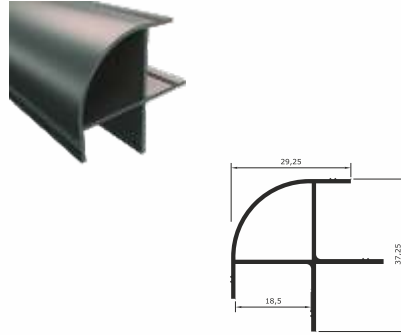

BA 52-36 mm U GEÇME

BA 56 F ÇITA

BA 70 OVAL ASKI BORUSU

BA 65 TEZGAH ALTI ÇİZGİLİ BAZA

BA 66 TEZGAH ALTI DÜZ BAZA

BA 94 TEZGAH ALTI BAZA DÖNÜŞ

BA 59 18 mm KÖŞE BİTİM

BA 60 18 mm KÖŞE DÖNÜŞ

BA 61 ASKI KANCA PROFİLİ

ASKI KANCA

* Askı kancası ölçüleri:
5 cm
10 cm
15 cm
20 cm
25 cm
30 cm

GİZLİ U KULP

GİZLİ L KULP

GİZLİ APAÇI KULP

BA 68

BA 69