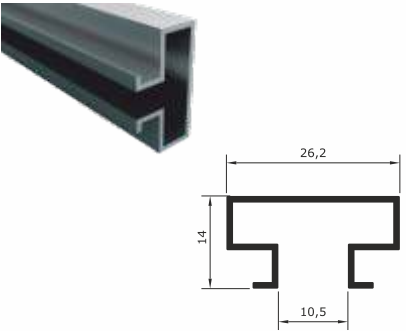

BA 52-36 mm U GEÇME

BA 56 F ÇITA

BA 70 OVAL ASKI BORUSU

BA 65 TEZGAH ALTI ÇİZGİLİ BAZA

BA 66 TEZGAH ALTI DÜZ BAZA

BA 94 TEZGAH ALTI BAZA DÖNÜŞ

BA 59 18 mm KÖŞE BİTİM

BA 60 18 mm KÖŞE DÖNÜŞ

BA 61 ASKI KANCA PROFİLİ

ASKI KANCA

* Askı kancası ölçüleri:
5 cm
10 cm
15 cm
20 cm
25 cm
30 cm

GİZLİ U KULP

GİZLİ L KULP

GİZLİ APAÇI KULP

BA 68

BA 69