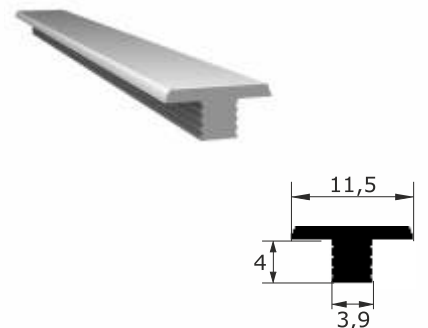

* Askı kancası ölçüleri:
5 cm
10 cm
15 cm
20 cm
25 cm
30 cm

BA 95 T ÇİTA