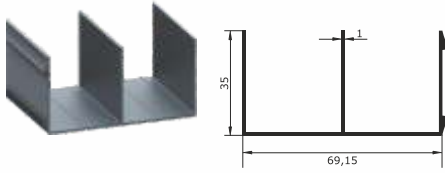

BA 06K

Bombe Kapak Ölçüleri: 35,7 - 44,7 - 59,7 - 71,7 mm

BA 80 ALT KAYIT

BA 16 ÜST KAYIT

BA 15 ARA KAYIT

BA 88 ÜST RAY

BA 87 ALT RAY KAPAKLI

BA 27 ALT RAY