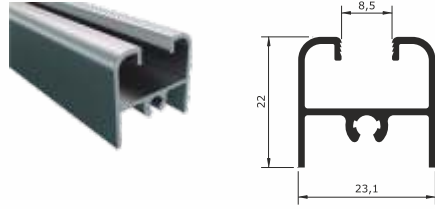

BA 06K

Bombe Kapak Ölçüleri: 35,7 - 44,7 - 59,7 - 71,7 mm

BA 80 ALT KAYIT

BA 16 ÜST KAYIT

BA 15 ARA KAYIT

BA 88 ÜST RAY

BA 87 ALT RAY KAPAKLI

BA 27 ALT RAY