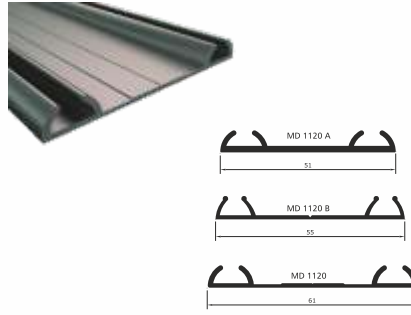

BA 91 VEGA ÜST RAY

BA 30 VEGA Y MODEL

BA 87 VEGA ALT RAY KAPAKLI

PKM80 İçten Çalışan Frenli

BA 34 MİNİ X KULP

BA 39 ÜST RAY

BA 40 ALT RAY

BA 38 - 18 mm H PROFİL