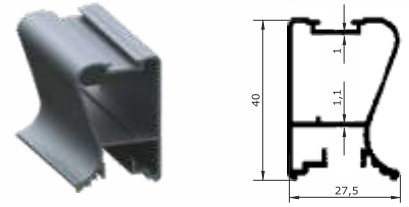

BA 22 LALE MODEL