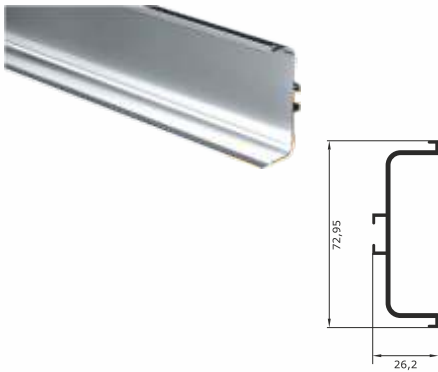

BA 61 ASKI KANCA PROFİLİ

ASKI KANCA

* Askı kancası ölçüleri:
5 cm
10 cm
15 cm
20 cm
25 cm
30 cm

GİZLİ U KULP

GİZLİ L KULP

GİZLİ APAÇI KULP

BA 68

BA 69