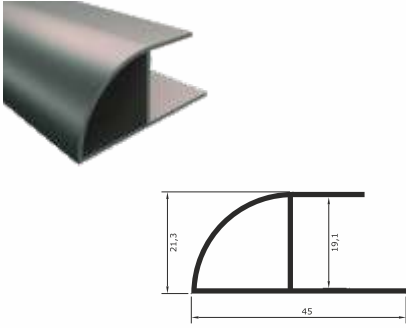

BA 52-36 mm U GEÇME

BA 56 F ÇITA

BA 70 OVAL ASKI BORUSU

BA 65 TEZGAH ALTI ÇİZGİLİ BAZA

BA 66 TEZGAH ALTI DÜZ BAZA

BA 94 TEZGAH ALTI BAZA DÖNÜŞ

BA 59 18 mm KÖŞE BİTİM

BA 60 18 mm KÖŞE DÖNÜŞ