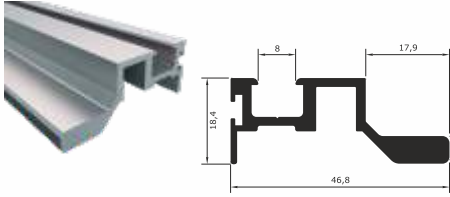

BA 29 VEGA MODEL