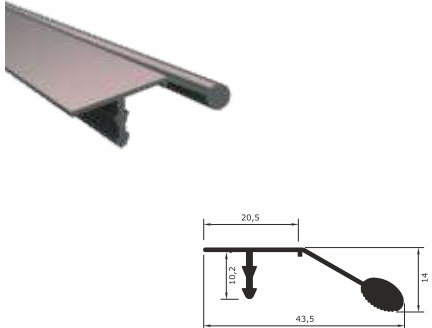

BA 61 ASKI KANCA PROFİLİ

ASKI KANCA

* Askı kancası ölçüleri:
5 cm
10 cm
15 cm
20 cm
25 cm
30 cm

GİZLİ U KULP

GİZLİ L KULP

GİZLİ APAÇI KULP

BA 68

BA 69