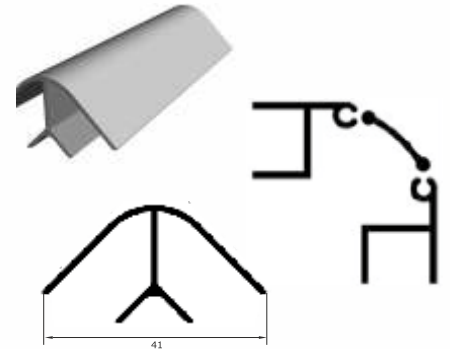

BA 52-36 mm U GEÇME

BA 56 F ÇITA

BA 70 OVAL ASKI BORUSU

BA 65 TEZGAH ALTI ÇİZGİLİ BAZA

BA 66 TEZGAH ALTI DÜZ BAZA

BA 94 TEZGAH ALTI BAZA DÖNÜŞ

BA 59 18 mm KÖŞE BİTİM

BA 60 18 mm KÖŞE DÖNÜŞ

BA 61 ASKI KANCA PROFİLİ

ASKI KANCA

* Askı kancası ölçüleri:
5 cm
10 cm
15 cm
20 cm
25 cm
30 cm

GİZLİ U KULP

GİZLİ L KULP

GİZLİ APAÇI KULP

BA 68

BA 69