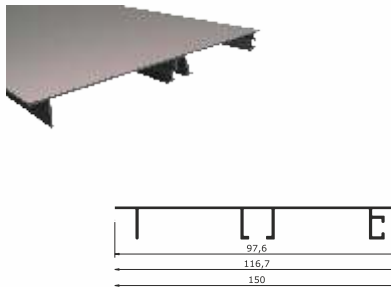

BA 52-36 mm U GEÇME

BA 56 F ÇITA

BA 70 OVAL ASKI BORUSU

BA 65 TEZGAH ALTI ÇİZGİLİ BAZA

BA 66 TEZGAH ALTI DÜZ BAZA

BA 94 TEZGAH ALTI BAZA DÖNÜŞ

BA 59 18 mm KÖŞE BİTİM

BA 60 18 mm KÖŞE DÖNÜŞ