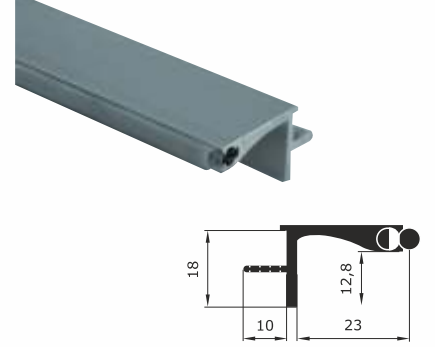

BA 61 ASKI KANCA PROFİLİ

ASKI KANCA

* Askı kancası ölçüleri:
5 cm
10 cm
15 cm
20 cm
25 cm
30 cm

GİZLİ U KULP

GİZLİ L KULP

GİZLİ APAÇI KULP

BA 68

BA 69