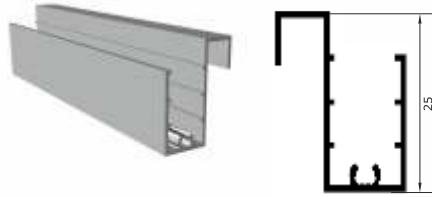

BA 90 VEGA ALT-ÜST KAYIT