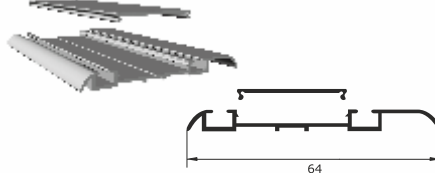

BA 06K

Bombe Kapak Ölçüleri: 35,7 - 44,7 - 59,7 - 71,7 mm

BA 80 ALT KAYIT

BA 16 ÜST KAYIT

BA 15 ARA KAYIT

BA 88 ÜST RAY

BA 87 ALT RAY KAPAKLI

BA 27 ALT RAY