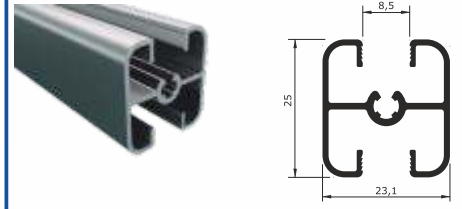

BA 06K

Bombe Kapak Ölçüleri: 35,7 - 44,7 - 59,7 - 71,7 mm

BA 80 ALT KAYIT

BA 16 ÜST KAYIT

BA 15 ARA KAYIT

BA 88 ÜST RAY

BA 87 ALT RAY KAPAKLI

BA 27 ALT RAY