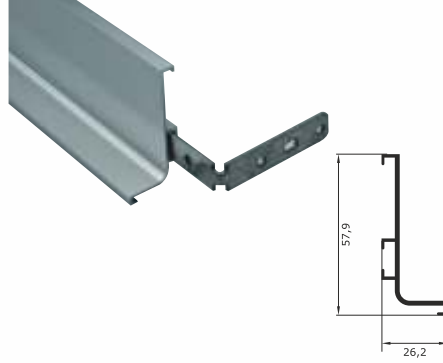

BA 61 ASKI KANCA PROFİLİ

ASKI KANCA

* Askı kancası ölçüleri:
5 cm
10 cm
15 cm
20 cm
25 cm
30 cm

GİZLİ U KULP

GİZLİ L KULP

GİZLİ APAÇI KULP

BA 68

BA 69